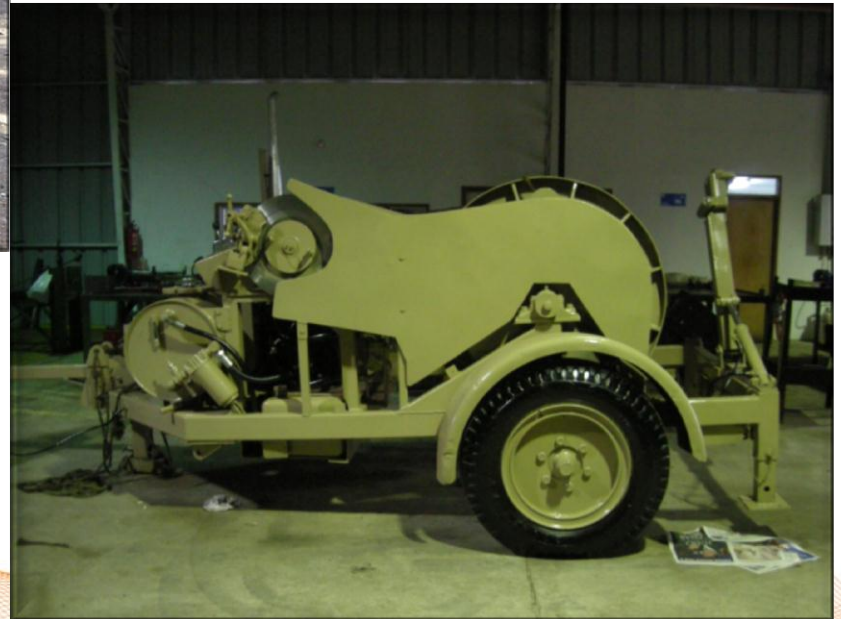

TECNORED ofrece la ingeniería, construcción de obras civiles, montajes estructurales, obras eléctricas y pruebas.

Proyecto: Subestación Calbuco
Mandante: Saesa 2008

Objetivo

- Entregar un servicio óptimo, especializado y profesional.

Proyecto: Subestación Calbuco
Mandante: Saesa 2008

EQUIPOS Y MAQUINARIAS

Para el cumplimiento de los objetivos establecidos por nuestra línea de negocios, el Área cuenta con el más completo equipamiento para entregar un mejor servicio y de la más alta calidad.

Mini Cargadores Caterpillar

Estanque Aljibes

Guinche y Freno

Equipos de Topografía TOPCON

Retroexcavadoras JCB, RANDOM

Camión Capacho marca Ford cargo 1310

Además TECNORED cuenta con:

- Contenedores oficina y bodega equipados.